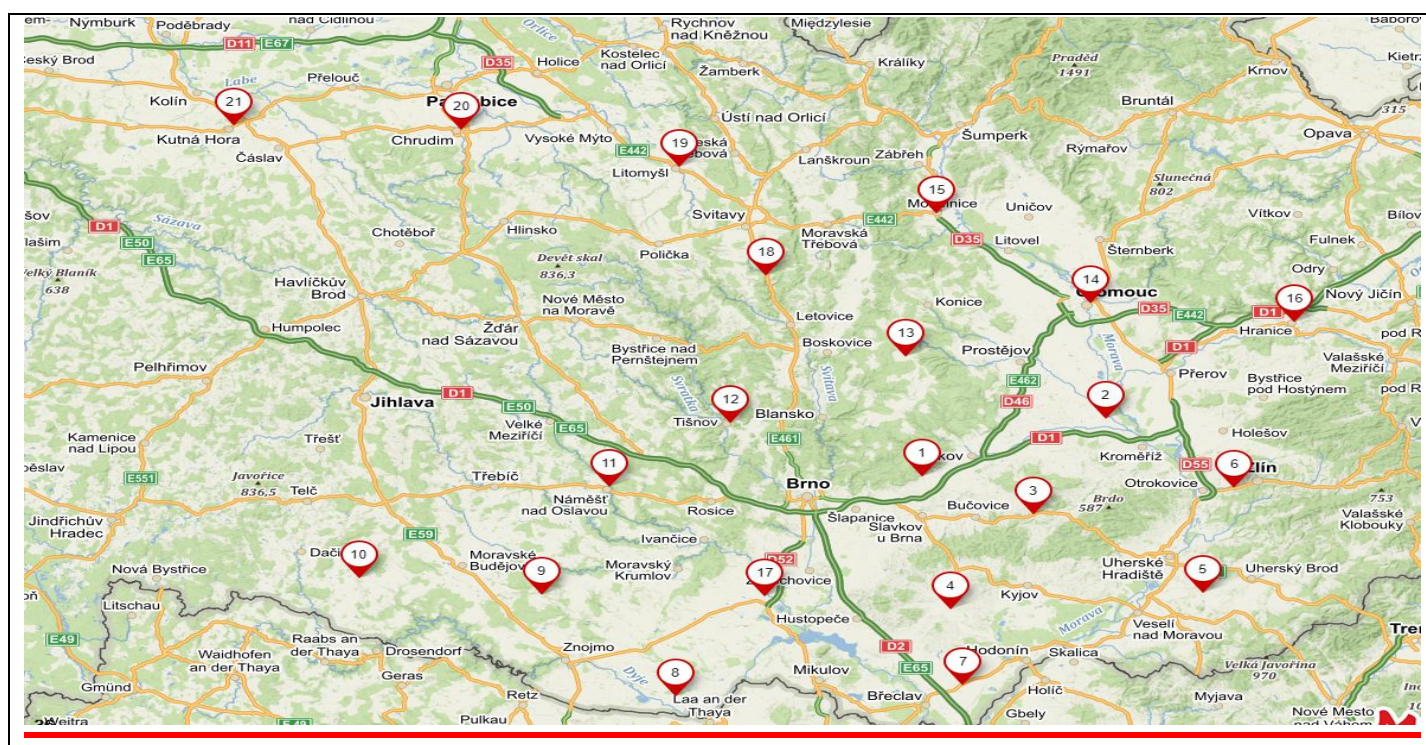

CENY JSOU UVEDENY VČETNĚ DPH, ZA 1 PRMS (prostorový metr sypaný)

EXPEDIČNÍ BODY ROZVOZU

1. Habrovany	683 01	8. Dyjákovice	671 26	15. Mohelnice	789 85
2. Kojetín	752 01	9. Jevišovice	671 53	16. Hranice	753 01
3. Brankovice	683 33	10. Jemnice	675 31	17. Pohořelice	691 23
4. Terezín	696 14	11. Náměšť n/ Osl.	675 71	18. Březová n/Sv.	569 02
5. Hluk	687 25	12. Tišnov	666 48	19. Litomyšl	570 01
6. Zlín	760 01	13. Protivanov	798 48	20. Chrudim	537 01
7. Hrušky	691 56	14. Olomouc	779 00	21. Kutná Hora	284 01

CENA DOPRAVY V OKRUHU DO 20-TI KM OD EXPEDIČNÍHO BODU:

20 PRMS	500,- Kč
10-19 PRMS	900,- Kč
5-9 PRMS	40,- Kč / km oběma směry

Objednávky: + 420 739 572 972 + 420 739 573 610

www.drevohabrovany.cz